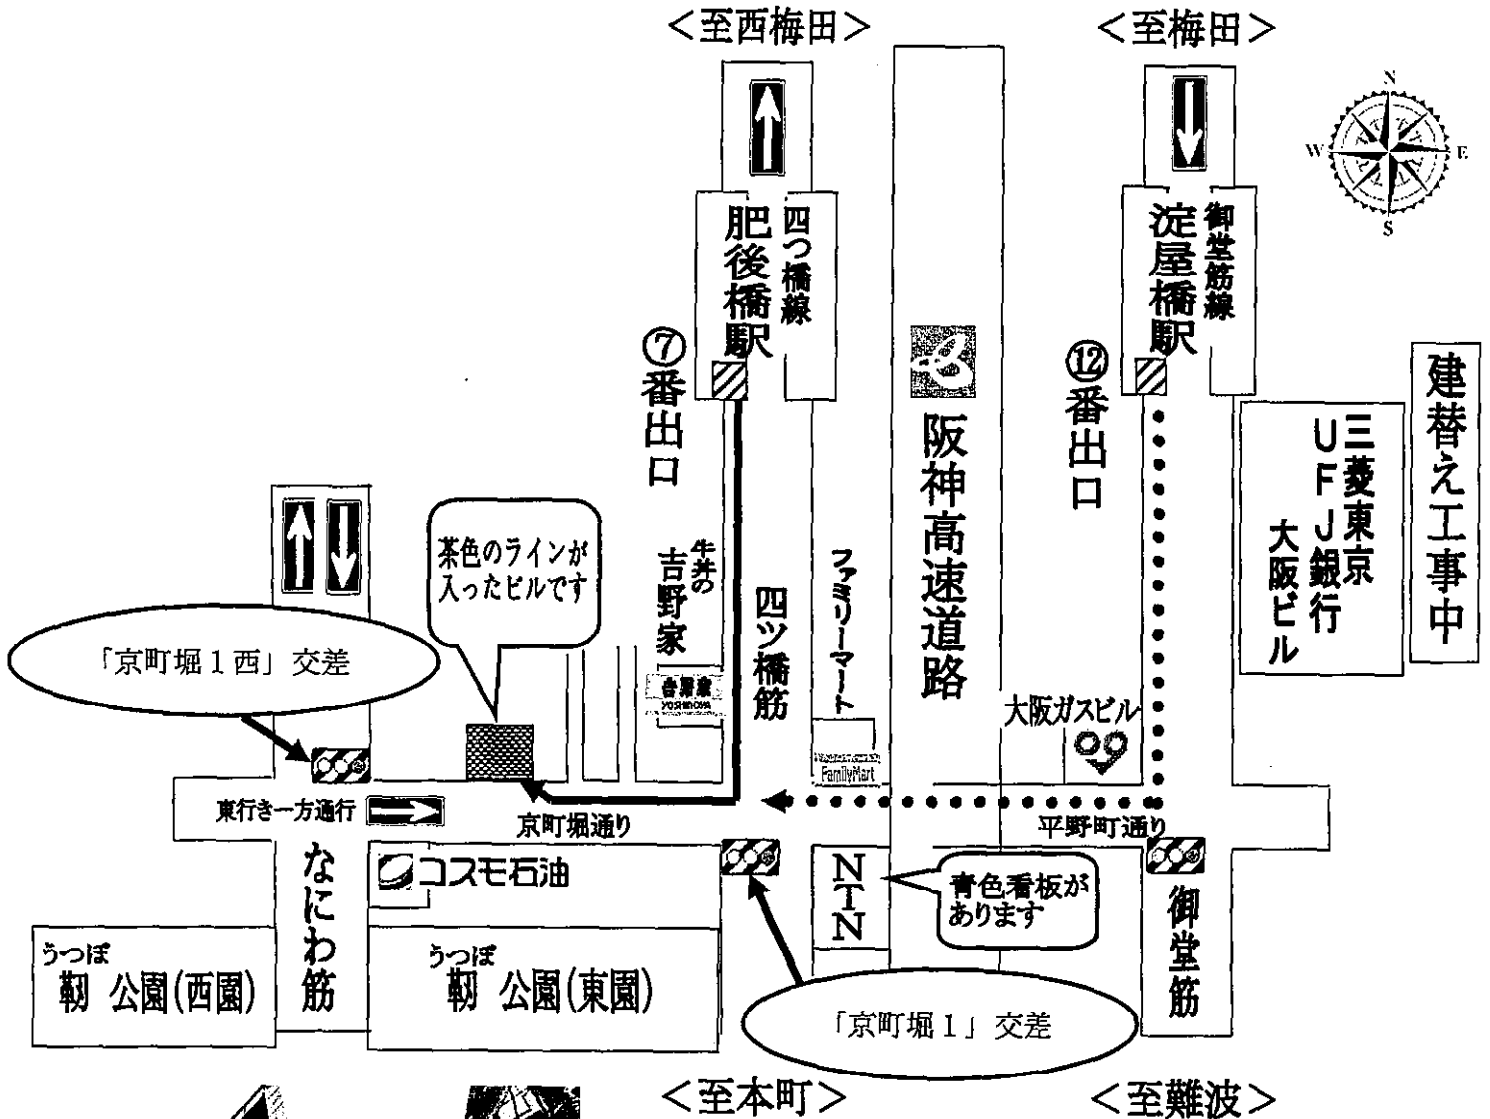

京町堀クラブ

地下鉄 四ツ橋線 肥後橋駅 }からのアクセス
 御堂筋線 淀屋橋駅 }

地下鉄 四ツ橋線「肥後橋駅」下車徒歩約6分。
 ⑦番出口を南へ 牛井の吉野家の信号を右折
 御堂筋線「淀屋橋駅」下車徒歩約12分。
 ⑫番出口を南へ平野町3交差点(目印は大阪ガスビルの角)を右折
 車 なにわ筋、「京町堀1西交差点」 コスモ石油を目印に四ツ橋筋方向に約190m

〒550-0003 大阪市西区京町堀1-12-13
 TEL 06-6448-7312 内線 TEL 91168-2000
 FAX 06-6448-8756 内線 FAX 91168-9193
 E-mail kyomachibori@kyj.biglobe.ne.jp

営業時間 月曜日～金曜日

18:00～最終ご退館時間 21:30

休業日 土・日・祝日